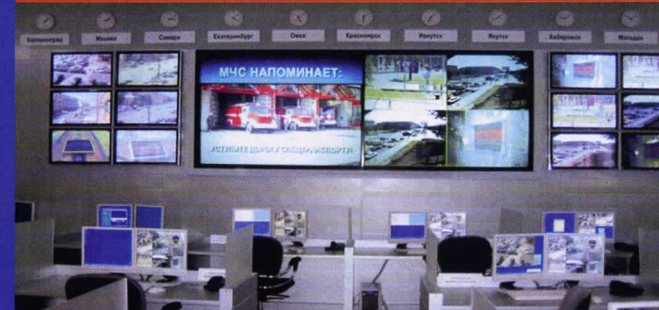

ОПОВЕЩЕНИЕ НАСЕЛЕНИЯ В ЧРЕЗВЫЧАЙНОЙ СИТУАЦИИ

Памятка населению

ЕДИНАЯ
СЛУЖБА
СПАСЕНИЯ

112